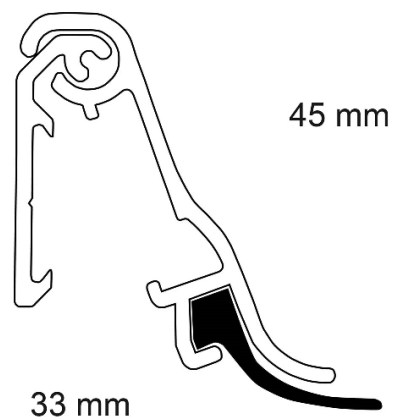

BR BURLETE ALUMINIO BASCULANTE INT-EXT 93CM BLANCO

BURCASA

FICHA TÉCNICA

CODIGO: 128260 **EAN:** 8435159737583

FAMILIA: Aislamientos

SUBFAMILIA: Bajo puertas aluminio

EMBALAJES:

C.EXTERIOR 6

REFERENCIAS CRUZADAS:

8435159792124 C.EXTERIOR

PESO (kg): 4

ALTO (m): 0,30

ANCHO (m): 0,60

FONDO (m): 1,09

OBSERVACIONES:

Perfil fabricado en aluminio de alta calidad con labio de caucho muy flexible y de gran resistencia. Su sistema basculante impide que el labio se arrastre por el suelo, asegurando al mismo tiempo un gran ajuste. Puede colocarse por el interior o el exterior de la puerta. Fijación mediante tornillos a la placa base.

REFERENCIAS CRUZADAS:

8435159792155 C.EXTERIOR

PESO (kg): 0

ALTO (m): 1,09

ANCHO (m): 0,06

FONDO (m): 0,03

OBSERVACIONES:

Perfil fabricado en aluminio de alta calidad con labio de caucho muy flexible y de gran resistencia. Su sistema basculante impide que el labio se arrastre por el suelo, asegurando al mismo tiempo un gran ajuste. Puede colocarse por el interior o el exterior de la puerta. Fijación mediante tornillos a la placa base.

REFERENCIAS CRUZADAS:

8435159792148 C.EXTERIOR

PESO (kg): 0

ALTO (m): 1,09

ANCHO (m): 0,06

FONDO (m): 0,03

OBSERVACIONES:

Perfil fabricado en aluminio de alta calidad con labio de caucho muy flexible y de gran resistencia. Su sistema basculante impide que el labio se arrastre por el suelo, asegurando al mismo tiempo un gran ajuste. Puede colocarse por el interior o el exterior de la puerta. Fijación mediante tornillos a la placa base.