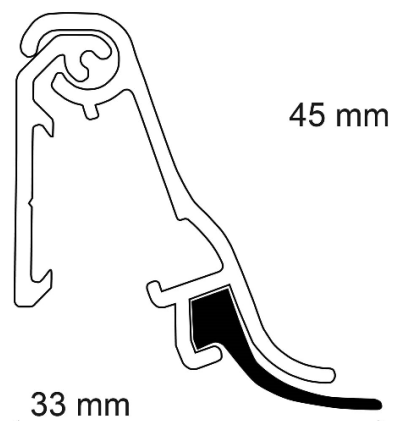

BR BURLETE ALUMINIO BASCULANTE INT-EXT 93CM BRONCE

BURCASA

FICHA TÉCNICA

CODIGO: 128270   **EAN:** 8435159737590

FAMILIA: Aislamientos

SUBFAMILIA: Bajo puertas aluminio

EMBALAJES:

C.EXTERIOR   6

REFERENCIAS CRUZADAS:

8435159792155   C.EXTERIOR

PESO (kg): 0

ALTO (m): 1,09

ANCHO (m): 0,06

FONDO (m): 0,03

OBSERVACIONES:

Perfil fabricado en aluminio de alta calidad con labio de caucho muy flexible y de gran resistencia. Su sistema basculante impide que el labio se arrastre por el suelo, asegurando al mismo tiempo un gran ajuste. Puede colocarse por el interior o el exterior de la puerta. Fijación mediante tornillos a la placa base.