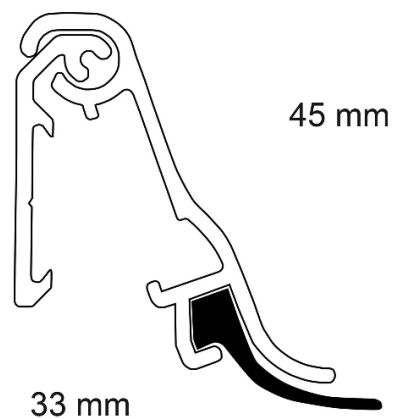

BR BURLETE ALUMINIO BASCULANTE INT-EXT 93CM MARRON

BURCASA

FICHA TÉCNICA

CODIGO: 128280   **EAN:** 8435159737606

FAMILIA: Aislamientos

SUBFAMILIA: Bajo puertas aluminio

EMBALAJES:

C.EXTERIOR   6

REFERENCIAS CRUZADAS:

8435159792162   C.EXTERIOR

PESO (kg): 0

ALTO (m): 1,09

ANCHO (m): 0,06

FONDO (m): 0,03

OBSERVACIONES:

Perfil fabricado en aluminio de alta calidad con labio de caucho muy flexible y de gran resistencia. Su sistema basculante impide que el labio se arrastre por el suelo, asegurando al mismo tiempo un gran ajuste. Puede colocarse por el interior o el exterior de la puerta. Fijación mediante tornillos a la placa base.